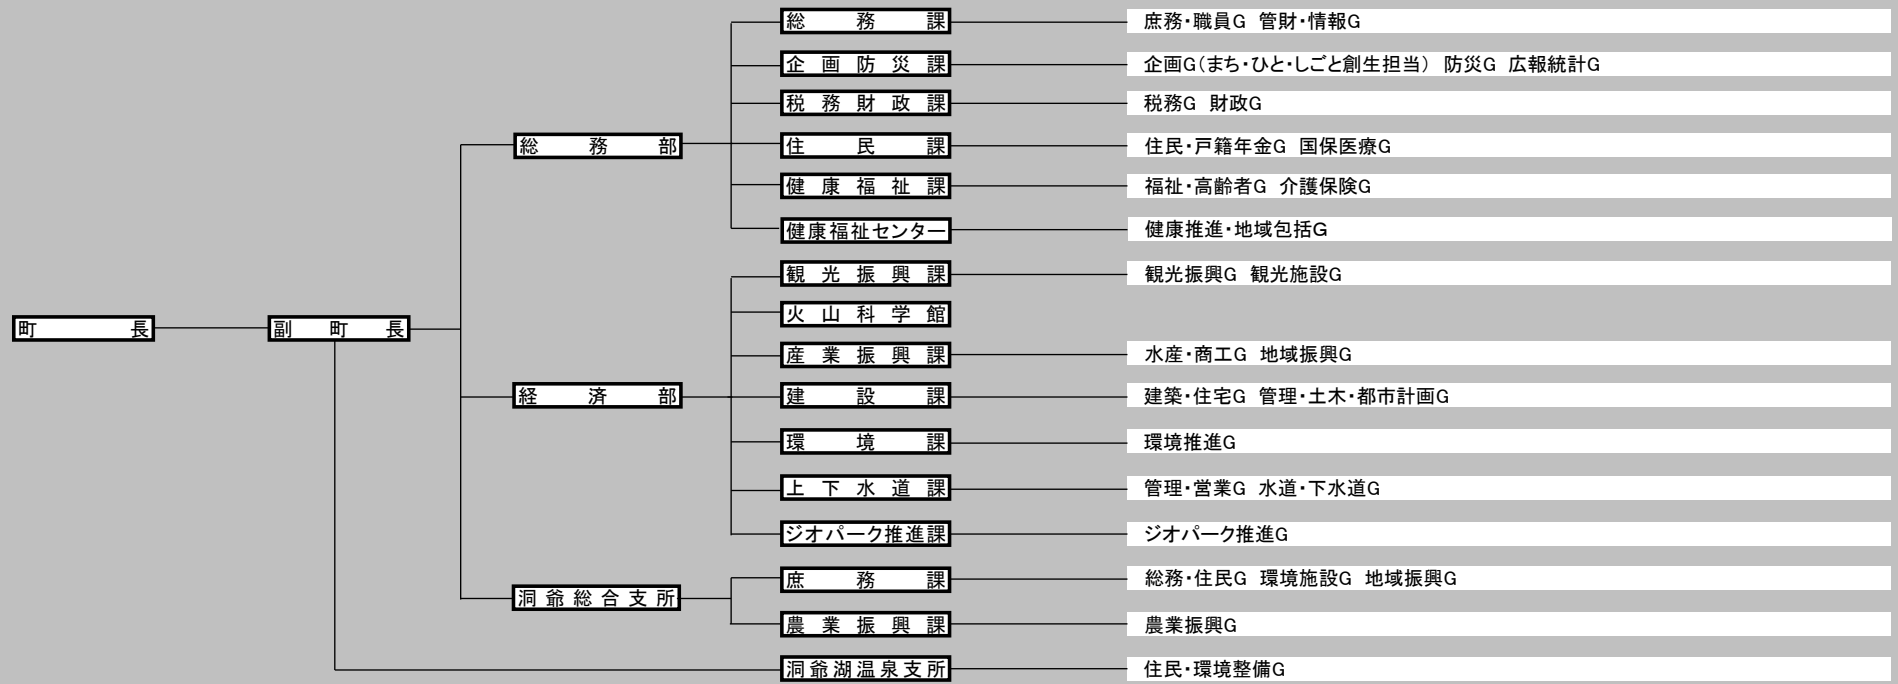

洞爺湖町行政組織図(平成27年4月1日現在)

会計管理者 会計課

議会 事務局 庶務係 議事係

教育委員会 教育長

管理課 学校教育G 保育G  
本町保育所 子育て支援センター 入江保育所 桜ヶ丘保育所 洞爺保育所  
虻田小学校 虻田中学校 洞爺湖温泉小学校 洞爺湖温泉中学校 洞爺高校

社会教育課 社会教育G

学校給食センター 虻田給食センター係 洞爺給食センター係

農業委員会 事務局