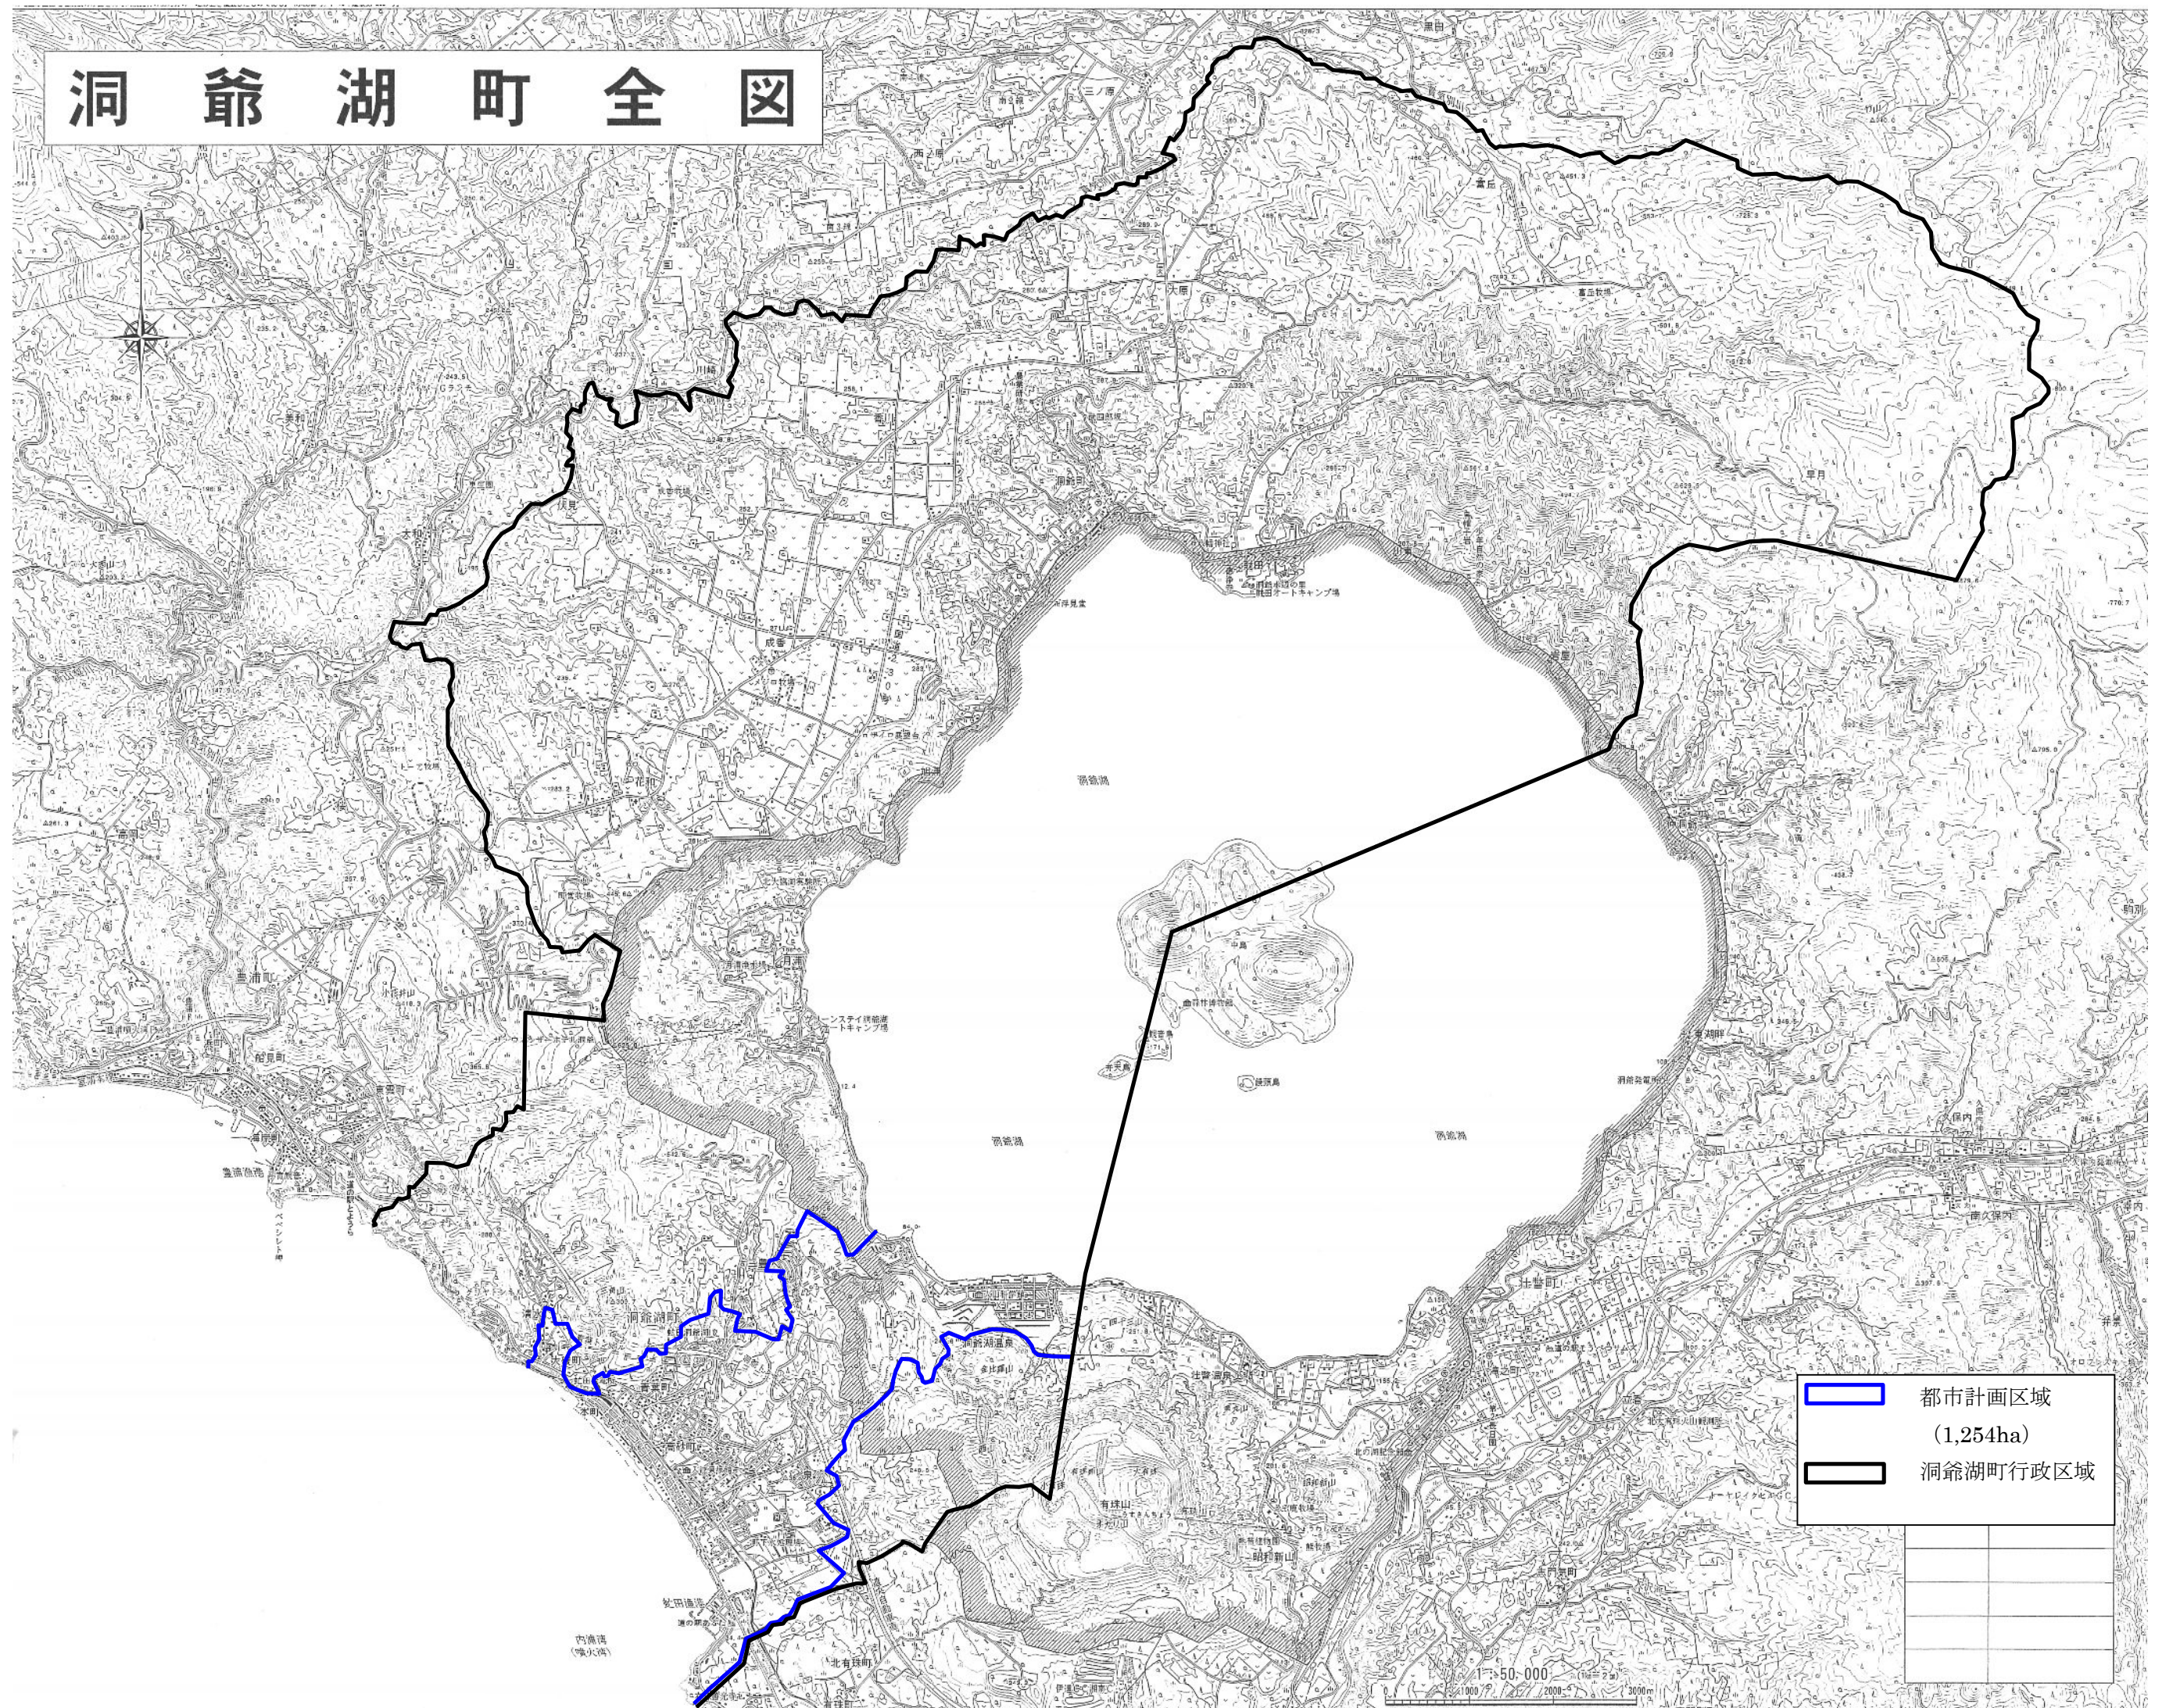

# 洞爺湖町全図

 都市計画区域  
(1,254ha)

 洞爺湖町行政区域

1:50,000  
1000 2000 3000m