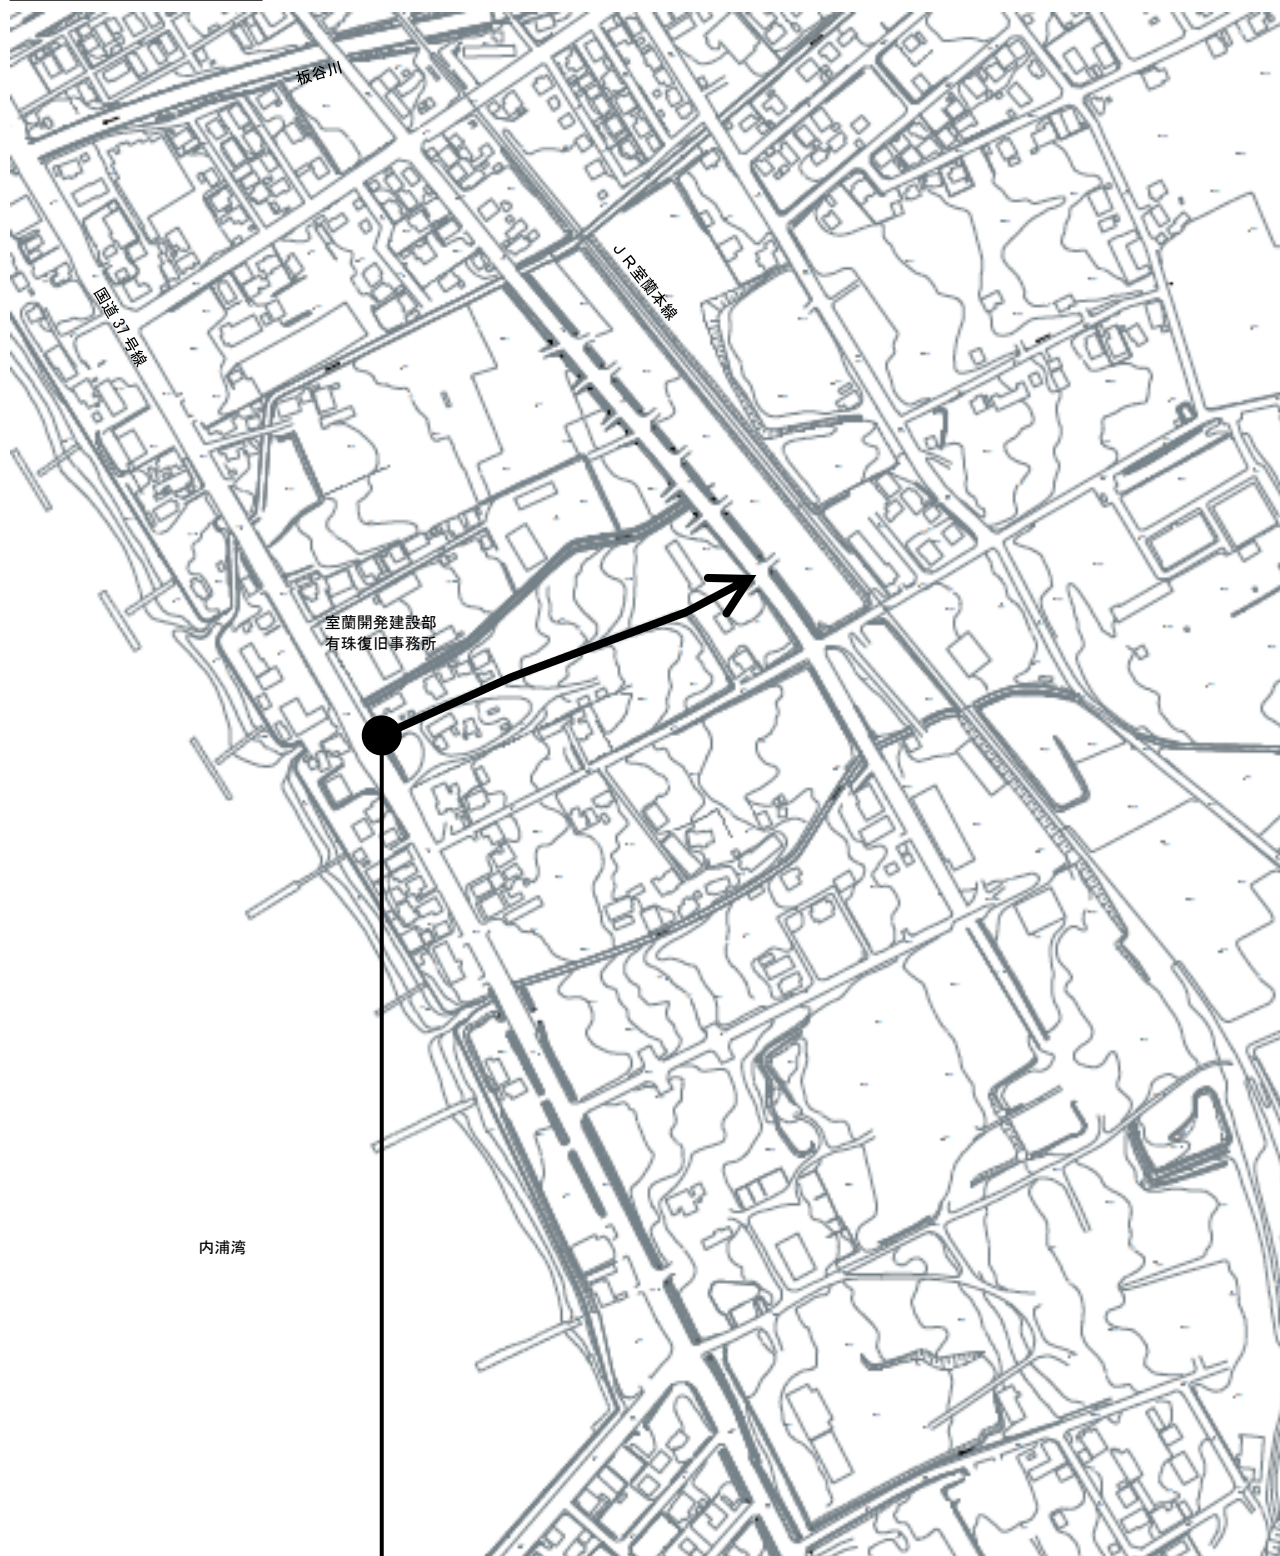

資料

洞爺湖町議会平成31年1月会議
議案説明資料

新規路線図

3 2 5 栄町15号線 L=126.90m

新規路線図

3 2 6 入江 5 5 号線 L=282.00m

変更路線図

20 香川留寿都線 (旧) L=1,532.80m

20 香川留寿都線 (新) L=1,504.00m

廃止路線図

231 三豊2号線 L=265.10m