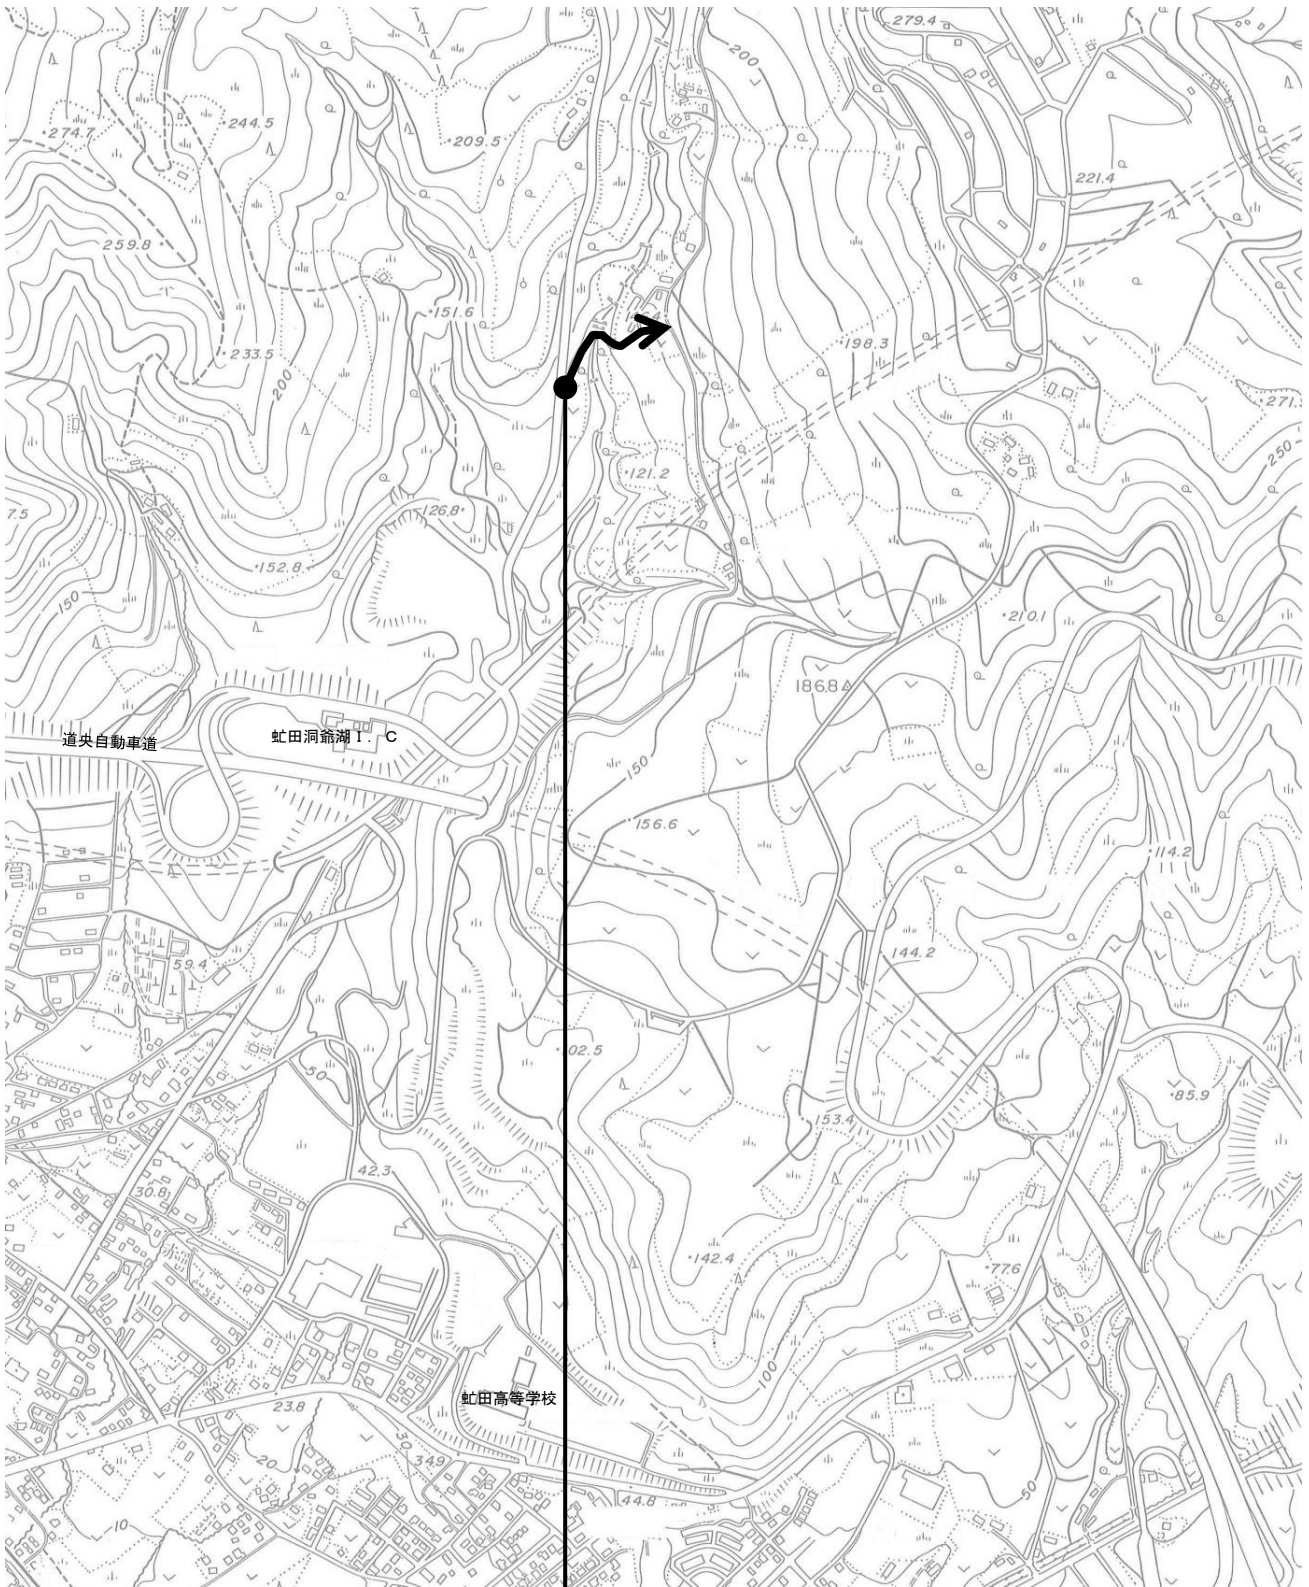

資料

洞爺湖町議会平成31年1月会議
議案説明資料

新規路線図

3 2 5 栄町15号線 L=126.90m

新規路線図

3 2 6 入江 5 5 号線 L=282.00m

変更路線図

20 香川留寿都線 (旧) L=1,532.80m

20 香川留寿都線 (新) L=1,504.00m

廃止路線図

231 三豊2号線 L=265.10m