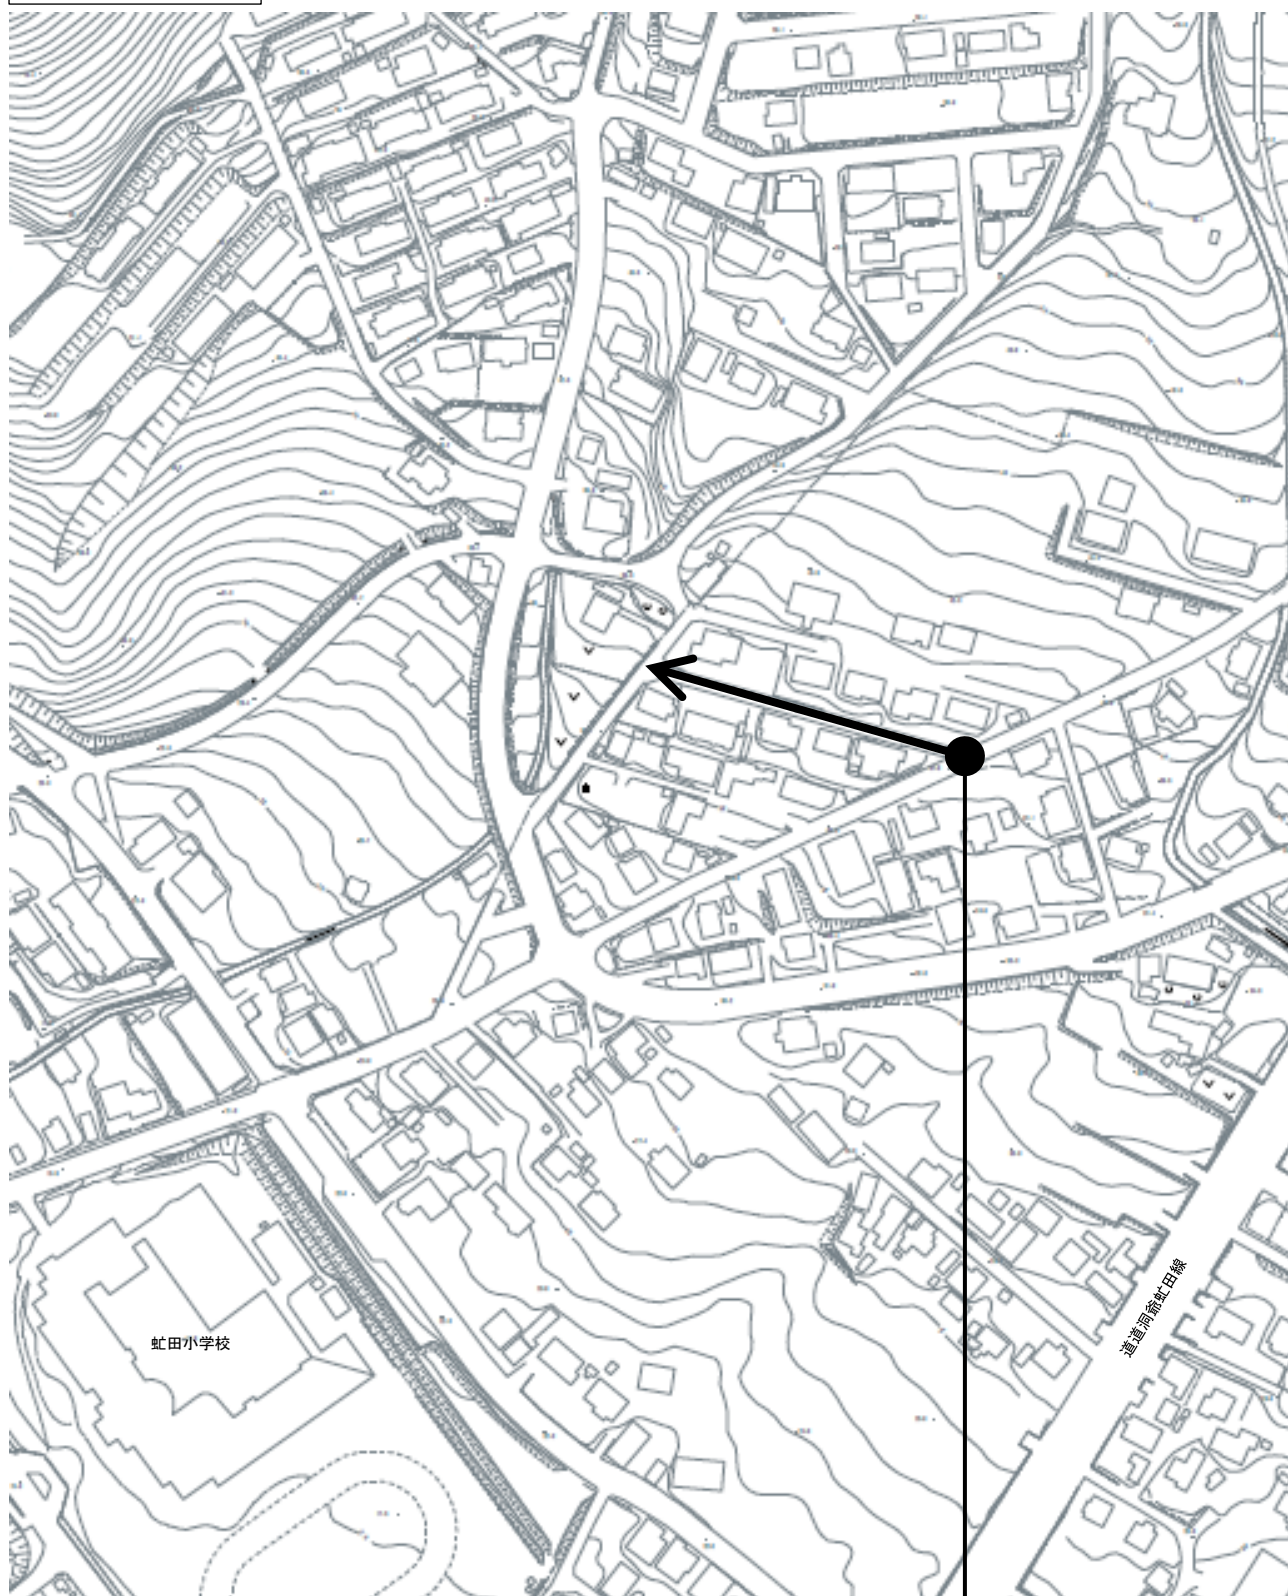

資料

洞爺湖町議会平成31年1月会議
議案説明資料

新規路線図

3 2 5 栄町15号線 L=126.90m

新規路線図

3 2 6 入江 5 5 号線 L=282.00m

変更路線図

20 香川留寿都線 (旧) L=1,532.80m

20 香川留寿都線 (新) L=1,504.00m

廃止路線図

231 三豊2号線 L=265.10m