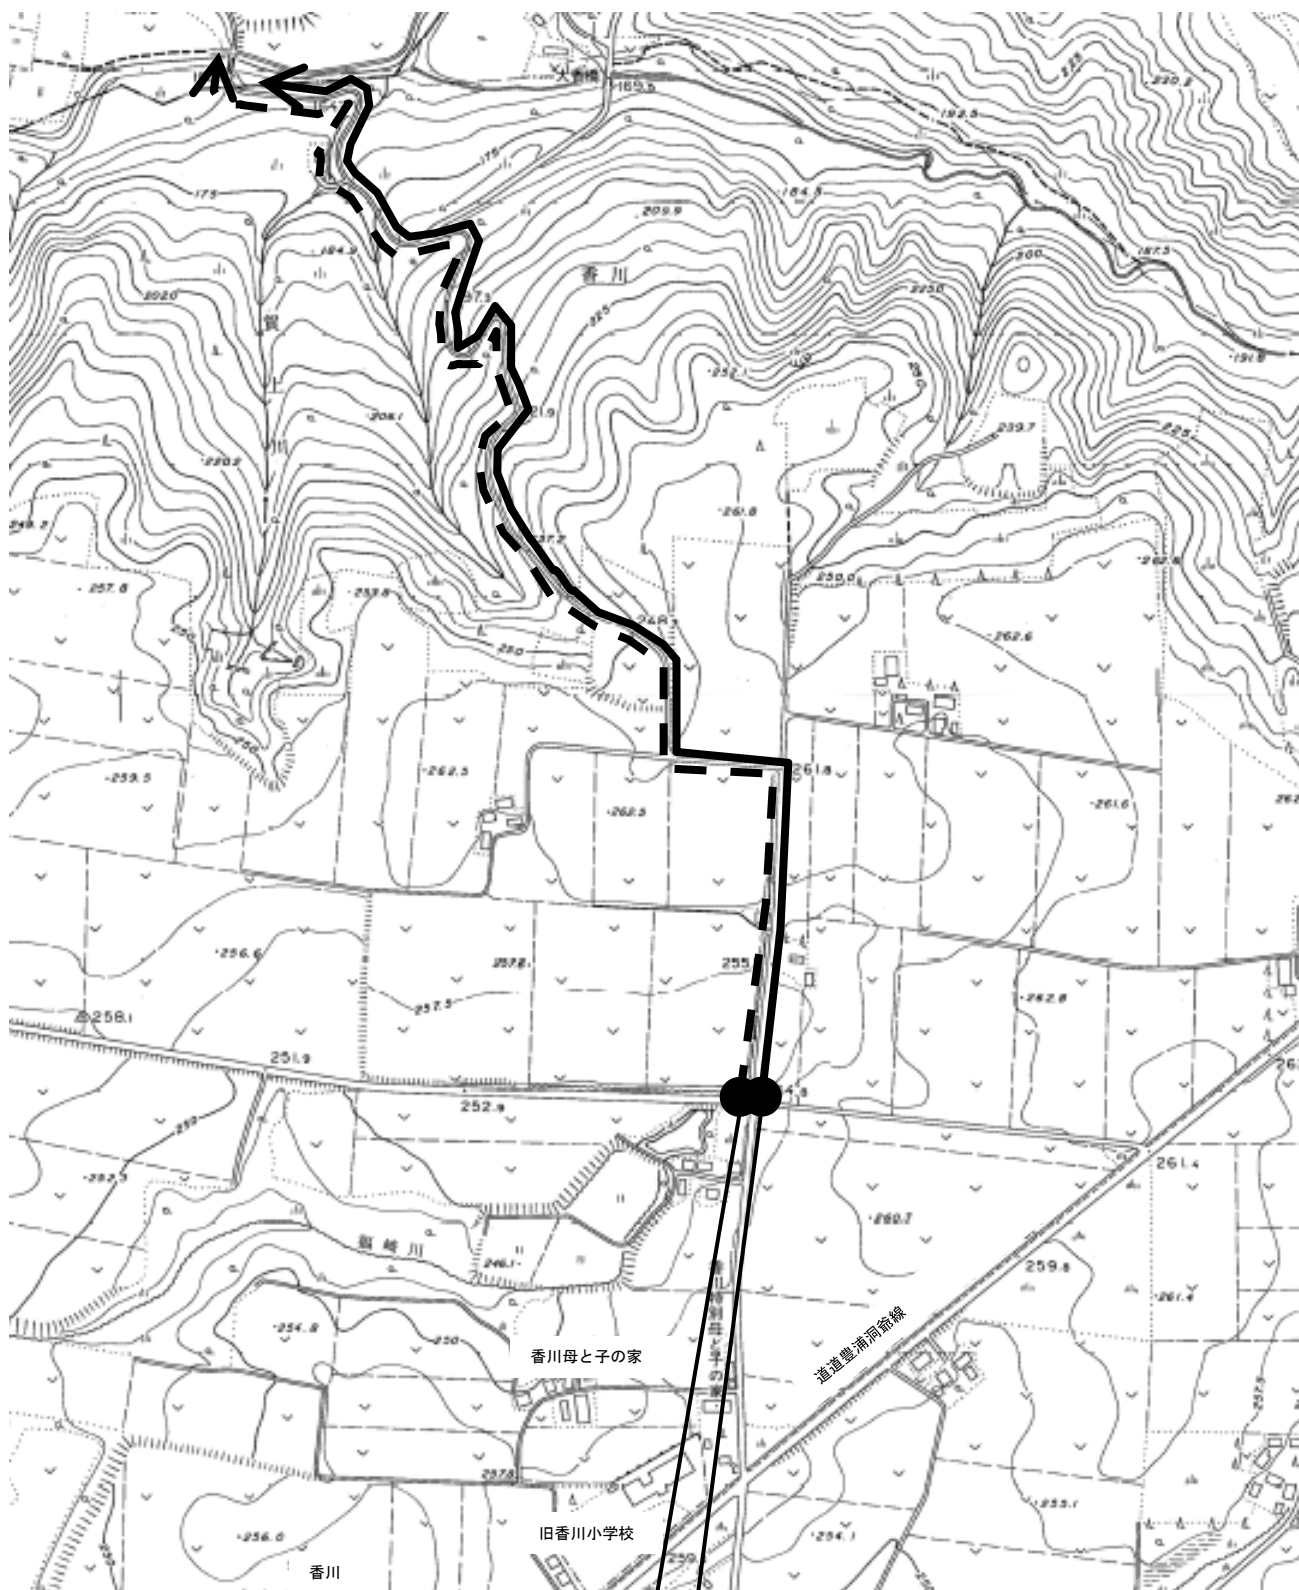

資料

洞爺湖町議会平成31年1月会議
議案説明資料

新規路線図

3 2 5 栄町15号線 L=126.90m

新規路線図

3 2 6 入江 5 5 号線 L=282.00m

変更路線図

20 香川留寿都線 (旧) L=1,532.80m

20 香川留寿都線 (新) L=1,504.00m

廃止路線図

231 三豊2号線 L=265.10m